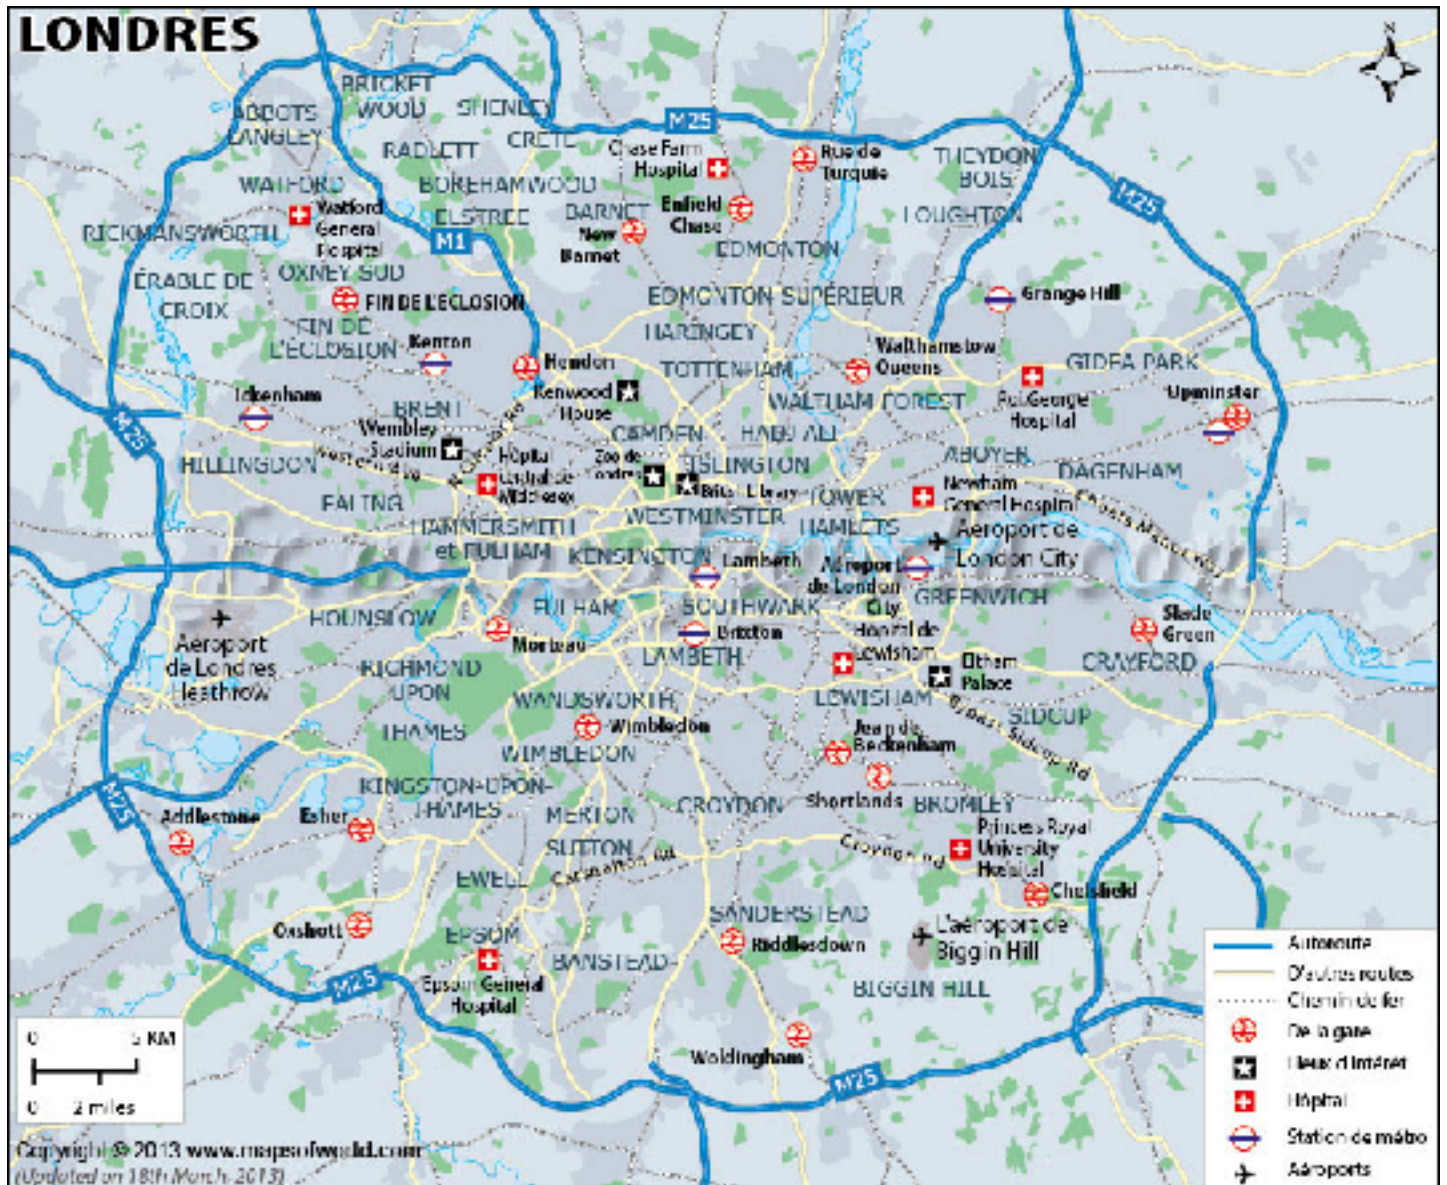

# Séquence : Wiggins et le mysterious poison

**1er trimestre : exemple de powerpoint pour une séance:**  
**séance 7 : Se déplacer / Londres et le Royaume Unie**

*Expliquer aux élèves la construction géographique du Royaume-Uni*

*Expliquer la formation de Londres : Inner London / Greater London*

*Nouer avec le point de culture du détective*

*Famous monument in London*